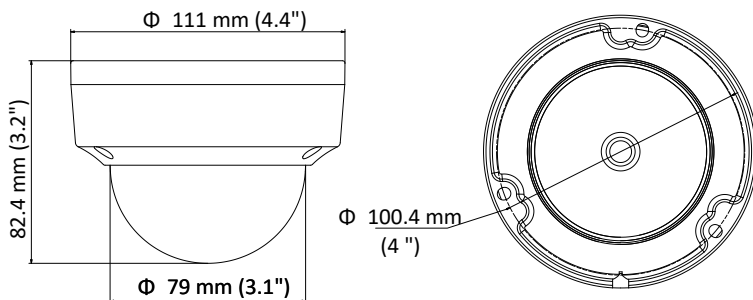

HiWatch
by **HIKVISION**

Паспорт изделия

DS-I202 (6mm)

Купольная IP-видеокамера с ИК-
подсветкой до 30 м

DS-I202 (6mm)

Ключевые особенности:

- Разрешение 2Мп
- ИК-подсветка до 30 м
- IP67, IK10

Размеры

Сетевой интерфейс	1 RJ45 10M/100M Ethernet
Кнопка сброса настроек	Есть
Основное	
Питание	DC12В±25% / PoE(IEEE 802.3af)
Потребляемая мощность	5Вт макс.
Рабочие условия	-40°C — 60°C, влажность 95% или меньше (без конденсата)
Защита	IP67, IK10
Дальность действия ИК-подсветки	До 30м, Smart ИК
Материал корпуса	Металл/ Пластик
Размеры	Ø 111 x 82мм
Вес	0,5 кг