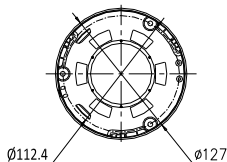

Размеры

Unit: mm

Аксессуары

DS-1273ZJ-130-TRL
Настенный
кронштейн

DS-1280ZJ-M
Монтажная коробка

DS-1281ZJ-M
Наклонная монтажная
коробка

DS-1276ZJ
Крепление на угол

DS-1275ZJ
Крепление на стол