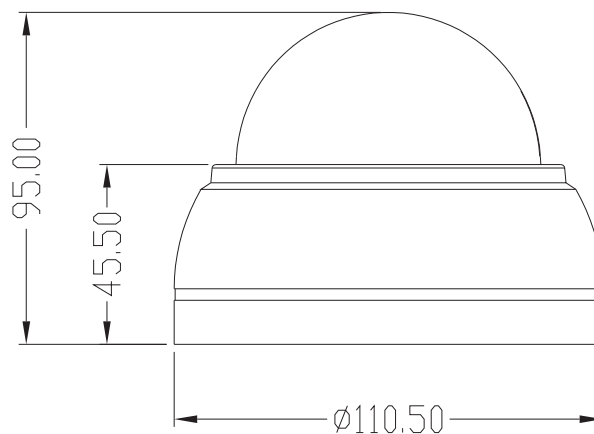

Проблемы и решения

1) Отсутствует изображение после подключения питания:
  Неверное напряжение питания, проверьте питание и правильность подключения.
  Проверьте правильность подключения кабеля.
2) Изображение с рябью помех:
  Возможно вызвано питанием переменным током, необходимо установить стабилизатор.
  Проверьте монитор и используемое периферийное оборудование.
3) Непрерывное изменение цвета фона изображения:
  Может быть вызвано электромагнитным полем люминесцентной лампы — это специфическое свойство аналоговых камер систем видеонаблюдения.
  Для улучшения изображения сократите количество люминесцентных ламп и увеличьте расстояние между камерой и люминесцентной лампой.

Примечание:

Блок питания должен соответствовать требованиям: выходное напряжение, ток, полярности и рабочая температура.
При использовании камеры в условиях грозы обратите внимание на наличие громоотвода или отключите разъем питания.