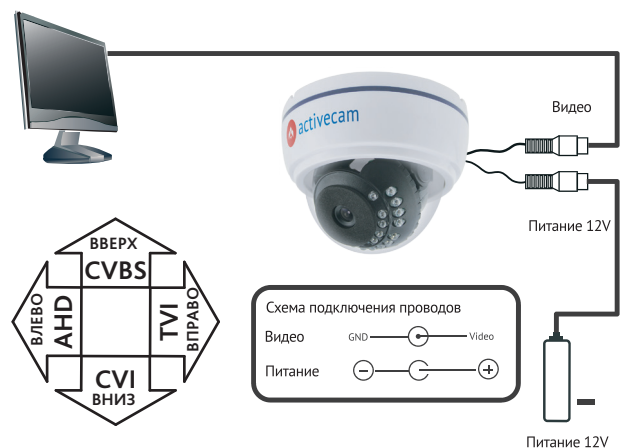

Примечание:

Обратите внимание на температурные требования использования камеры. Избегайте использования устройств при слишком высоких или слишком низких температурах.
Рабочая температура от -10°C до +50°C.
Не направляйте объектив камеры на солнце или яркие объекты. Это может повредить матрицу.
Не устанавливайте камеру вблизи радиаторов и обогревателей.

Торговая марка ActiveCam принадлежит крупной международной компании DSSL - производителю систем видеонаблюдения. Продукция компании DSSL представлена в филиалах и дилерских центрах на всей территории РФ, странах СНГ и Европы. В каждом представительстве функционируют поддержка и консультации. Сегодня ActiveCam - это бренд международного уровня, включающий в себя видеокamеры и оптику для аналоговых и цифровых систем видеонаблюдения, созданных на базе инновационных технологий Active. В собственной научно-технической лаборатории специалисты отслеживают, анализируют технологические новинки рынка и применяют инновационные решения в своих продуктах. Принципиальной задачей разработчиков является осуществление совместимости с решающим большинством существующего оборудования для систем видеонаблюдения.

Подключение

Данная камера имеет три режима работы с разрешением 2Мп: TVI, AHD и CVI, а также режим аналогового видео стандарта CVBS (PAL 960H) с разрешением 700ТВЛ. По умолчанию камера работает в стандарте TVI. Для переключения в другие режимы удерживайте в течении 5 сек кнопку OSD-джойстика в соответствующем направлении.