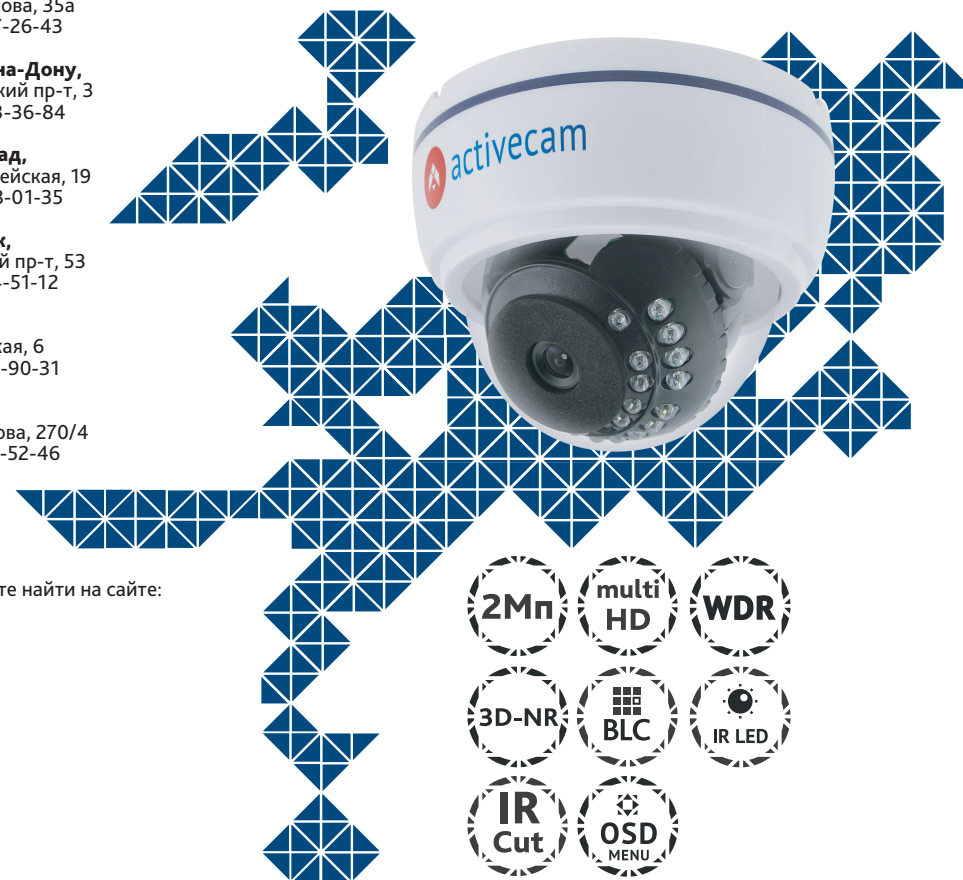

## Технический паспорт Характеристики

Модель	AC-TA381LIR2
Матрица	1/2.7" CMOS 2Мп
Разрешение	FullHD (1920x1080)
Режим «День/Ночь»	Механический ИК-фильтр
Чувствительность	0.005Лк (F1.8) Олк (F1.8, ИК вкл.)
Объектив	3.6мм
WDR	Есть (D-WDR)
ИК-подсветка	до 20 метров
Режимы работы	1080р TVI 1080р AHD 1080р CVI PAL 960H
Шумоподавление	3D-NR
Компенсация встречной засветки	BLC
Питание	12В DC
Максимальное потребление	500 мА (6Вт)
Размеры (мм)	Ø110.5 x 95
Вес нетто (г)	350
Рабочая температура	-10...+50°C

## AC-TA381LIR2

2МП аналоговая мультистандартная миниатюрная купольная камера

**Примечание:**  
Перед подключением камеры прочитайте данное Руководство Пользователя!

## Введение

Поздравляем вас с приобретением купольной камеры AC-TA381LR2. Особенности AC-TA381LR2 являются высокая чувствительность и революционное для аналогового видео разрешение 2Мп (1080р). ActiveCam AC-TA381LR2 предназначена для круглосуточного видеонаблюдения внутри помещений, где требуется максимальная детализация, имеется неравномерное освещение или риск его отключения. Пожалуйста, ознакомьтесь с руководством пользователя перед тем как начать работу.