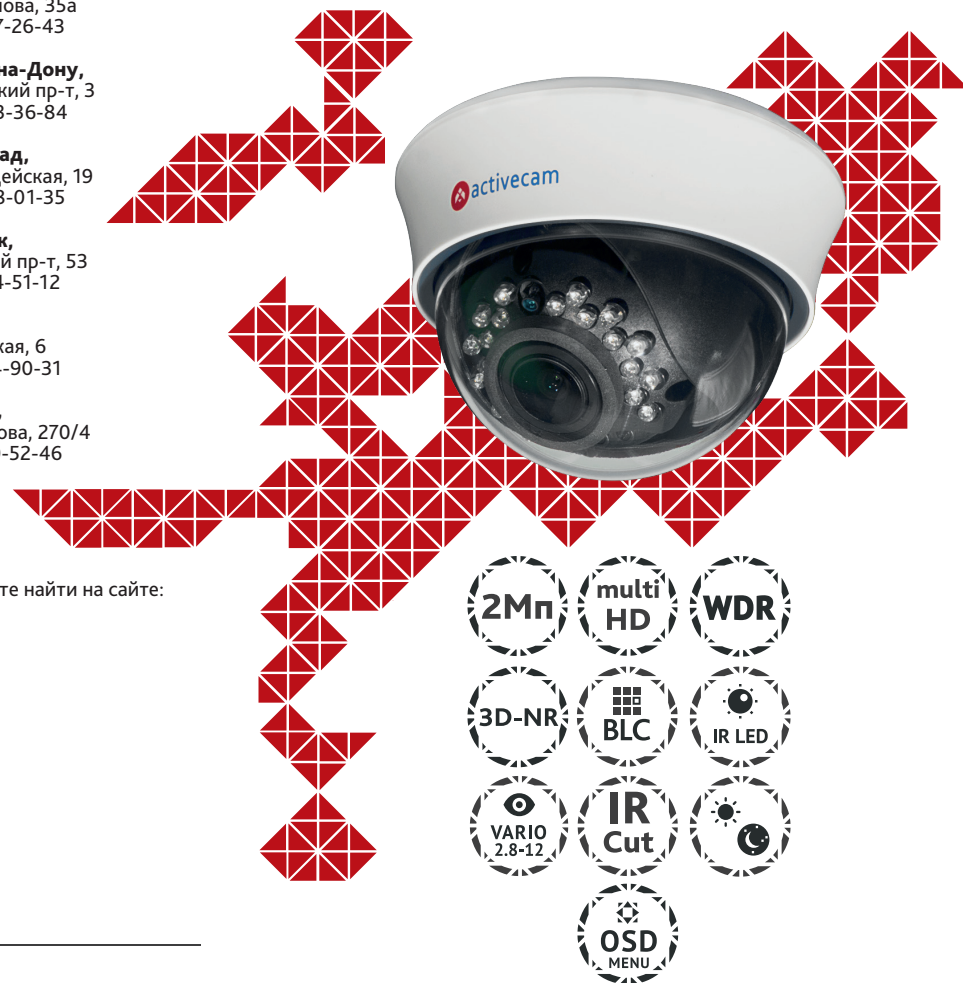

АС-ТА3831R2

Купольная 2МП аналоговая мультистандартная камера с вариофокальным объективом и ИК-подсветкой

Примечание:
Перед подключением камеры прочитайте данное Руководство Пользователя!

Введение

Поздравляем вас с приобретением купольной камеры AC-TA383IR2. Особенности AC-TA383IR2 являются высокая чувствительность и революционное для аналогового видео разрешение 2Мп (1080р). Камера имеет вариофокальный объектив, что позволяет настроить угол обзора под требуемую сцену. ActiveCam AC-TA383IR2 предназначена для круглосуточного видеонаблюдения внутри помещений, где требуется максимальная детализация, имеется неравномерное освещение или риск его отключения. Пожалуйста, ознакомьтесь с руководством пользователя перед тем как начать работу.