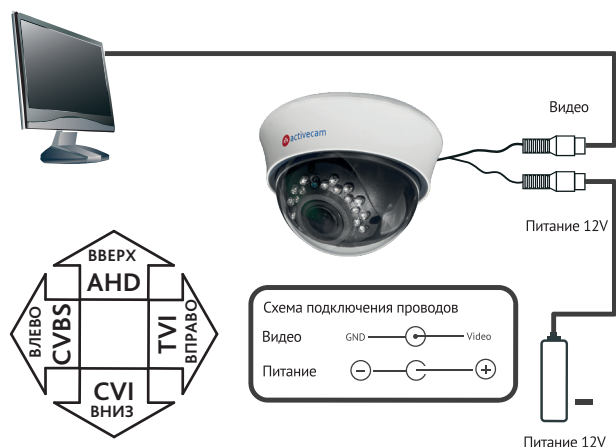

Примечание:

**Обратите внимание на температурные требования использования камеры. Избегайте использования устройств при слишком высоких или слишком низких температурах.
Рабочая температура от -10°C до +50°C.
Не направляйте объектив камеры на солнце или яркие объекты. Это может повредить матрицу.
Не устанавливайте камеру вблизи радиаторов и обогревателей.**

Торговая марка ActiveCam принадлежит крупной международной компании DSSL - производителю систем видеонаблюдения. Продукция компании DSSL представлена в филиалах и дилерских центрах на всей территории РФ, странах СНГ и Европы. В каждом представительстве функционируют поддержка и консультации. Сегодня ActiveCam - это бренд международного уровня, включающий в себя видеокamеры и оптику для аналоговых и цифровых систем видеонаблюдения, созданных на базе инновационных технологий Active. В собственной научно-технической лаборатории специалисты отслеживают, анализируют технологические новинки рынка и применяют инновационные решения в своих продуктах. Принципиальной задачей разработчиков является осуществление совместимости с решающим большинством существующего оборудования для систем видеонаблюдения.

Подключение

Данная камера имеет три режима работы с разрешением 2Мп: TVI, AHD и CVI, а также режим аналогового видео стандарта CVBS с разрешением PAL 960Н. По умолчанию камера работает в стандарте TVI. Для переключения в другие режимы удерживайте в течении 5 сек кнопку OSD-джойстика в соответствующем направлении.