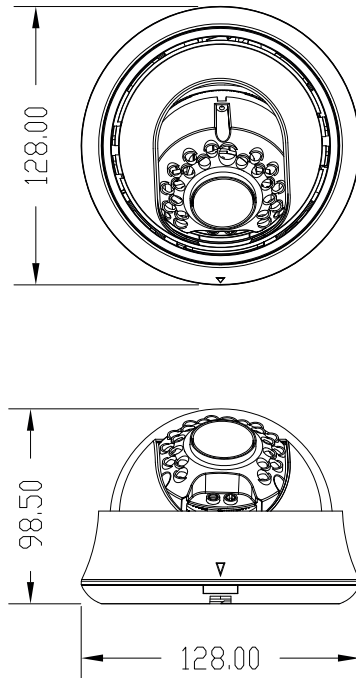

Проблемы и решения

1) Отсутствует изображение после подключения питания:
  Неверное напряжение питания, проверьте питание и правильность подключения.
  Проверьте правильность подключения кабеля.
2) Изображение с рябью помех:
  Возможно вызвано питанием переменным током, необходимо установить стабилизатор.
  Проверьте монитор и используемое периферийное оборудование.
3) Непрерывное изменение цвета фона изображения:
  Может быть вызвано электромагнитным полем люминесцентной лампы — это специфическое свойство аналоговых камер систем видеонаблюдения.
  Для улучшения изображения сократите количество люминесцентных ламп и увеличьте расстояние между камерой и люминесцентной лампой.

Примечание:

**Блок питания должен соответствовать требованиям: выходное напряжение, ток, полярности и рабочая температура.
При использовании камеры в условиях грозы обратите внимание на наличие громоотвода или отключите разъем питания.**

Срок службы данного изделия составляет 2 года.