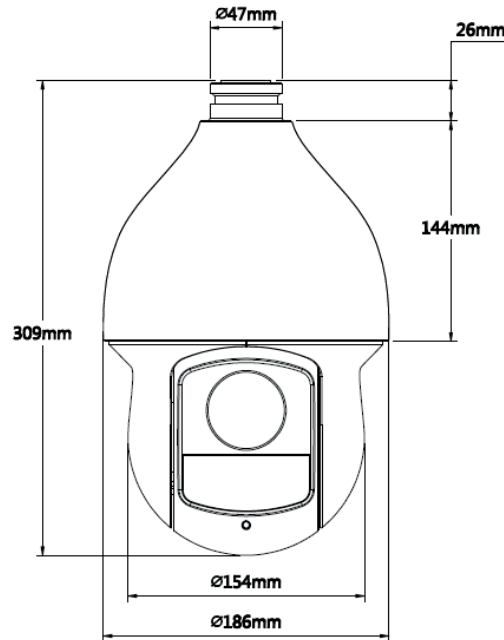

*карта памяти в комплект поставки не входит

Торговая марка ActiveCam принадлежит крупной международной компании DSSL - производителю систем видеонаблюдения. Продукция компании DSSL представлена в филиалах и дилерских центрах на всей территории РФ, странах СНГ и Европы. В каждом представительстве функционируют поддержка и консультации. Сегодня ActiveCam - это бренд международного уровня, включающий в себя видеокамеры и оптику для аналоговых и цифровых систем видеонаблюдения, созданных на базе инновационных технологий Active. В собственной научно-технической лаборатории специалисты отслеживают, анализируют технологические новинки рынка и применяют инновационные решения в своих продуктах. Принципиальной задачей разработчиков является осуществление совместимости с решающим большинством существующего оборудования для систем видеонаблюдения.

Подключение

Для начала работы с IP-камерой ActiveCam необходим ПК, подключенный к локальной сети, с установленной ОС Windows и браузером Internet Explorer версии 8 или выше.

1. Подключите камеру к сети.
2. При подключении камеры через коммутатор, не поддерживающий PoE, подключите к разъему питания сетевой адаптер 12В DC.

Примечания:

Блок питания должен соответствовать требованиям: выходное напряжение, ток, полярности и рабочая температура. При использовании камеры в условиях грозы обратите внимание на наличие громоотвода или отключите разъем питания.

Обратите внимание на температурные требования использования камеры. Избегайте использования устройств при слишком высоких или слишком низких температурах.

Рабочая температура от -40°C до +60°C.

Не направляйте объектив камеры на солнце или яркие объекты.

Это может повредить матрицу.

Не устанавливайте камеру вблизи радиаторов и обогревателей.

Настройка IP-адреса камеры:

Для подключения к IP-камере, ПК должен находиться в той же локальной сети, что и камера. При этом IP-адрес камеры, компьютера и любых других устройств в сети не должны совпадать.

Сетевые настройки IP-камеры по умолчанию:

- IP-адрес камеры: 192.168.1.188;
- Маска подсети: 255.255.0.0;
- Шлюз: 192.168.1.1;
- HTTP-порт: 80;
- имя пользователя: admin;
- пароль: admin.

Пример сетевых настроек ПК:

- IP-адрес: 192.168.1.10;
- Маска подсети: 255.255.0.0.

Существует три варианта настройки камеры:

1. Сменить IP-адрес камеры вручную.
  Для этого запустите Internet Explorer, подключитесь к IP-камере и введите имя пользователя. Зайдите в соответствующий пункт меню и смените сетевые настройки IP-камеры.
2. Настроить IP-адрес камеры с помощью утилиты быстрой конфигурации, которую можно скачать с сайта www.dssl.ru в разделе Программное обеспечение.
3. Изменить настройки IP-камеры используя профессиональное ПО TRASSIR.

Подробную инструкцию по настройке камеры смотрите в руководстве пользователя, которое можно скачать с сайта www.dssl.ru в разделе Техническая документация.

Приобретая данную камеру ActiveCam вы получаете право воспользоваться одной бесплатной лицензией на TRASSIR с модулем ActiveDome!
Подробное описание о возможностях ПО TRASSIR читайте на сайте www.dssl.ru.