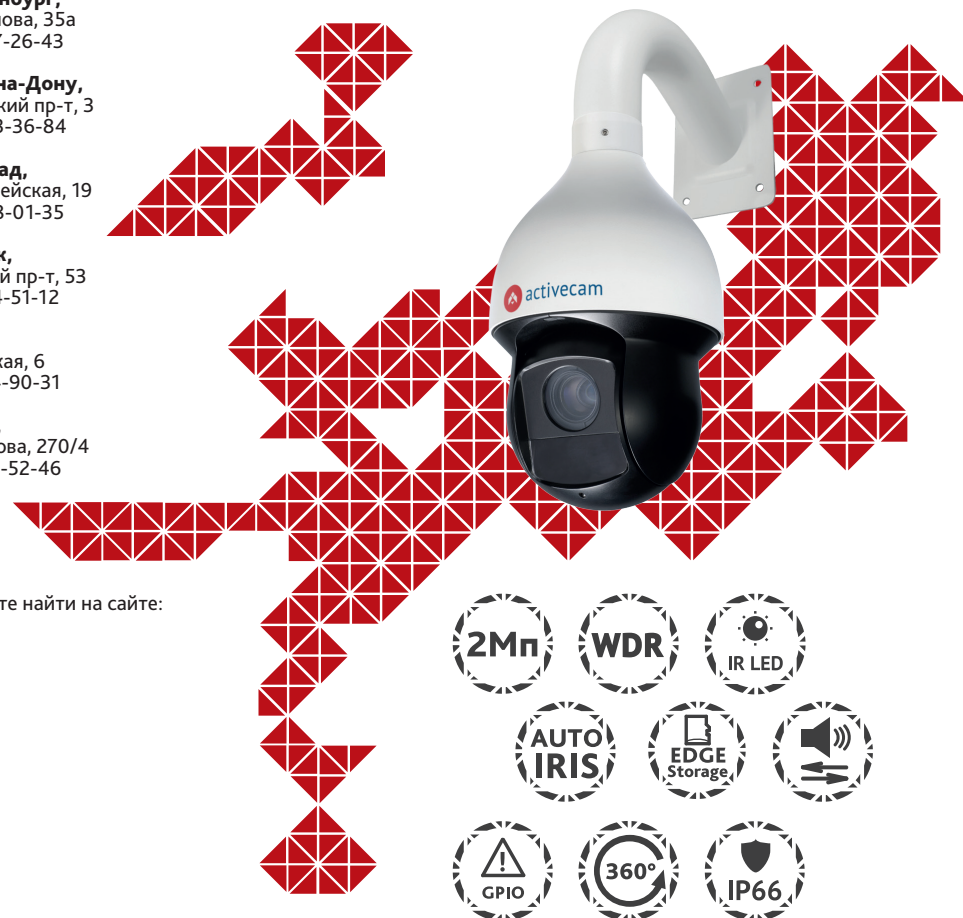

Комплектация

Поворотная купольная камера - AC-D6124IR10	1 шт.
Рук. пользователя	1 шт.
Перчатки	1 шт.
Монтажный ключ	1 шт.
Кронштейн для крепления на стену	1 шт.
Блок питания 24В AC / ЗА	1 шт.

Адреса сервисных центров

г. Москва,
Переведеновский пер., 17к3
+7(495)783-72-87

г. Нижний Новгород,
ул. Премудрова, 31а
+7(831)228-64-51

г. Санкт-Петербург
ул. Бобруйская, 5
+7(812)339-89-29

г. Новосибирск,
3-й пер. Крашенинникова, 3/1
+7(383)355-99-39

г. Владивосток,
ул. Семеновская, 7г
+7(423)249-28-29

г. Ярославль,
ул. Полушкина Роща, 16с81
+7(4852)69-53-75

г. Самара,
ул. Авроры, 150/1
+7(846)207-43-68

г. Киев,
ул. Глубочицкая, 44Е
+380(44)591-56-83

г. Краснодар,
ул. Молодежная, 25
+7(861)203-38-68

г. Казань,
пр-т Ямашева, 36
+7(843)205-36-57

г. Екатеринбург,
ул. Фурманова, 35а
+7(343)257-26-43

г. Ростов-на-Дону,
Буденновский пр-т, 3
+7(863)303-36-84

г. Волгоград,
ул. 7-Гвардейская, 19
+7(8442)78-01-35

г. Воронеж,
Московский пр-т, 53
+7(473)204-51-12

г. Уфа,
ул. Луганская, 6
+7(347)214-90-31

г. Алматы,
ул. Каблукова, 270/4
+7(727)350-52-46

Адреса других сервисных центров вы можете найти на сайте:
www.dssl.ru/service/

Дата _____ М.П. _____

Не пытайтесь разбирать камеру, если камера не работает, обратитесь по месту приобретения или в сервисный центр.

AC-D6124IR10

Уличная скоростная поворотная 2Мп
IP-камера с ИК-подсветкой

Примечание:
Перед подключением камеры
прочитайте данное Руководство Пользователя!