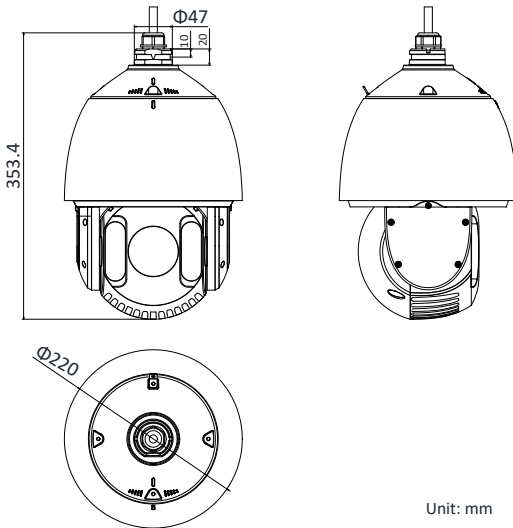

Размеры

Unit: mm

Аксессуары

DS -1602ZJ
Настенный
кронштейн

DS -1602ZJ-Corner
Угловое крепление

DS -1602ZJ-Pole
Крепление на балку

DS -1602ZJ-Box
Кронштейн с
монтажной
коробкой

DS -1661ZJ
Потолочный
кронштейн