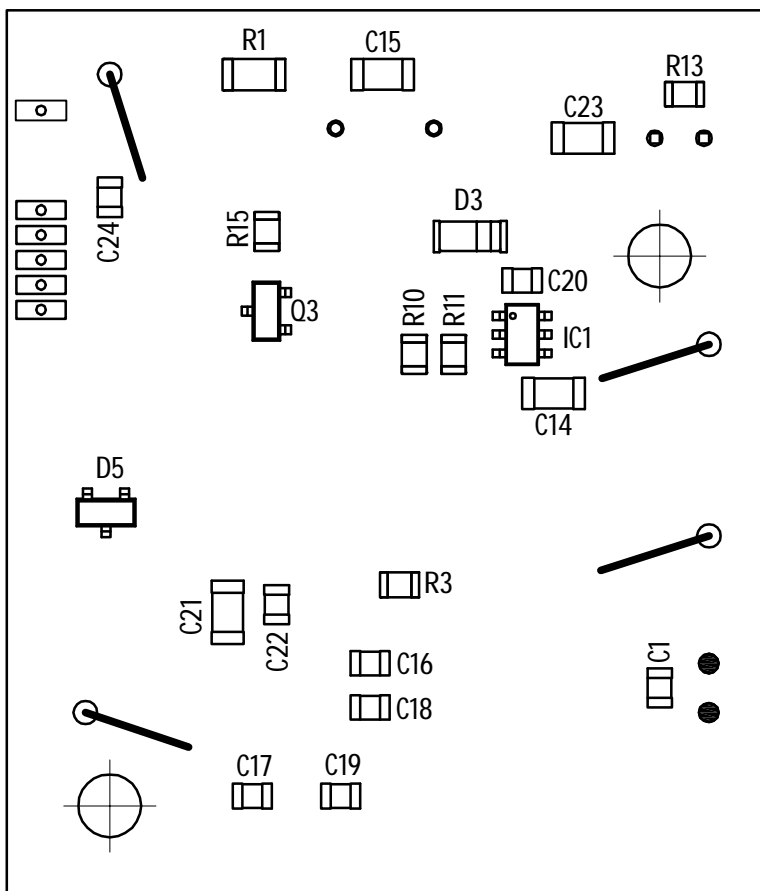

Считыватель RD-4F

Схема электрическая принципиальная

*Плата считывателя RD-4F
Сборочный чертеж*