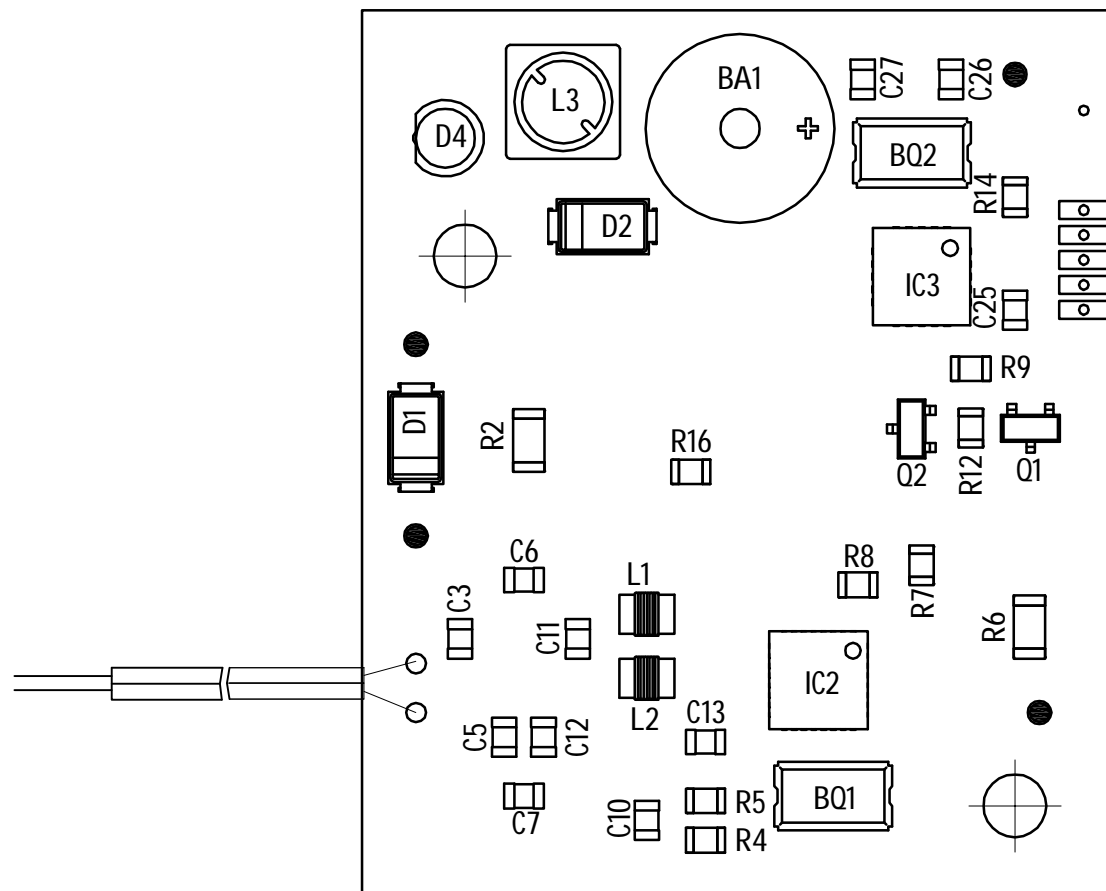

Считыватель RD-4F

Схема электрическая принципиальная

*Плата считывателя RD-4F
Сборочный чертеж*