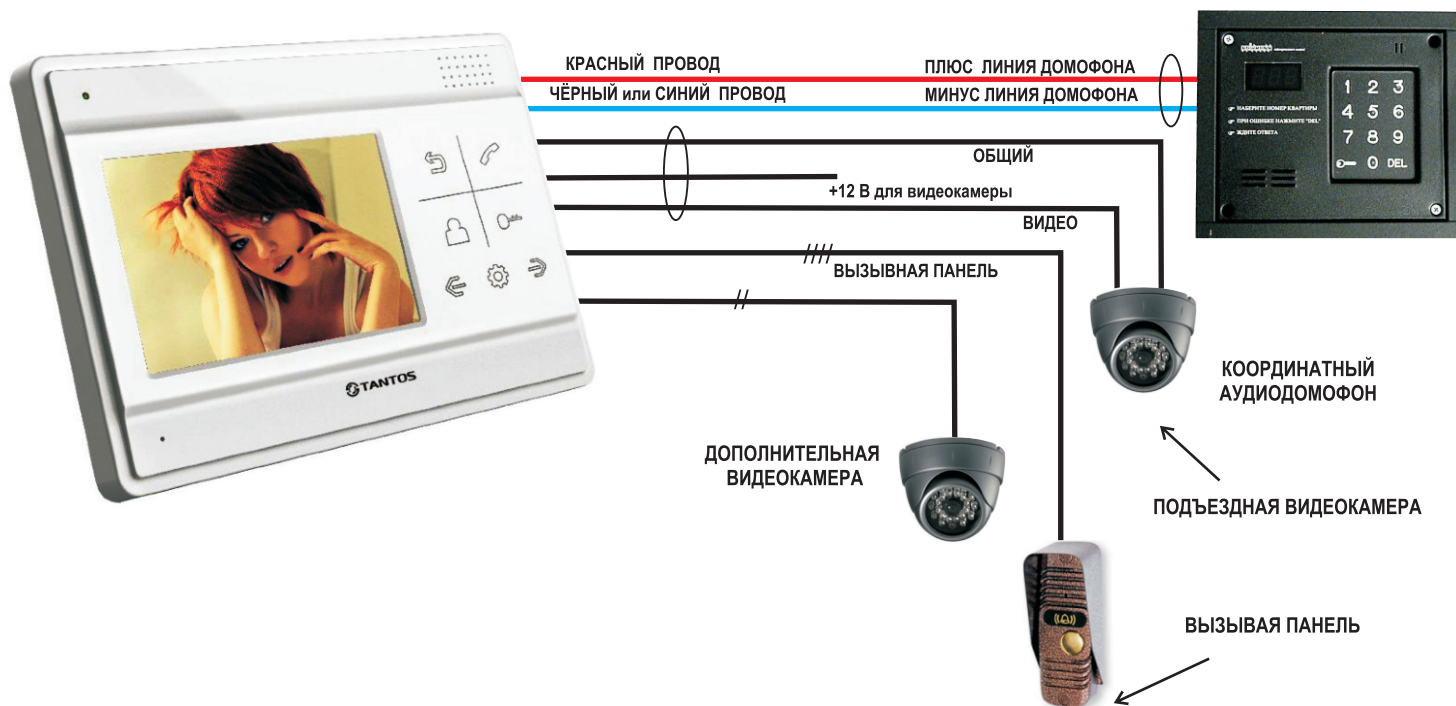

4,3" ЦВЕТНОЙ МОНИТОР ВИДЕОДОМОФОНА TANTOS LILU SD XL (ЦИФРОВОЙ)

ЦВЕТНОЙ 4,3" монитор видеодомофона с записью на micro SD 32GB карту TANTOS LILU SD XL предназначен для полнофункциональной работы с подъездным ЦИФРОВЫМ аудиодомофоном типа "RAIKMAN", "MARSHAL", "LASKOMEX". .
На первый вход подключается только подъездная видеочка, на второй вход можно подключить вызывную панель видеодомофона или цветную видеочка.

СХЕМА ПОДКЛЮЧЕНИЯ

РАЗЪЕМЫ ВХОДОВ:

ДЛЯ ЗАПИСИ № КВАРТИРЫ НЕОБХОДИМО:
УСТАНОВИТЬ в меню домофона системное время и дату.
Выключить и через 15 сек. включить питание монитора,
дождаться прохождения теста,
затем успеть в течении 5 сек. включить ПАНЕЛЬ 1

нажав кнопку ПРОСМОТР 

затем нажать кнопку ОТВЕТ 

Этими действиями включится режим записи № квартиры
Затем 3 раза набрать номер квартиры, дожидаясь прохождения хотя бы одного звонка, затем его сбрасывая).
Номер квартиры будет запомнен видеодомофоном.