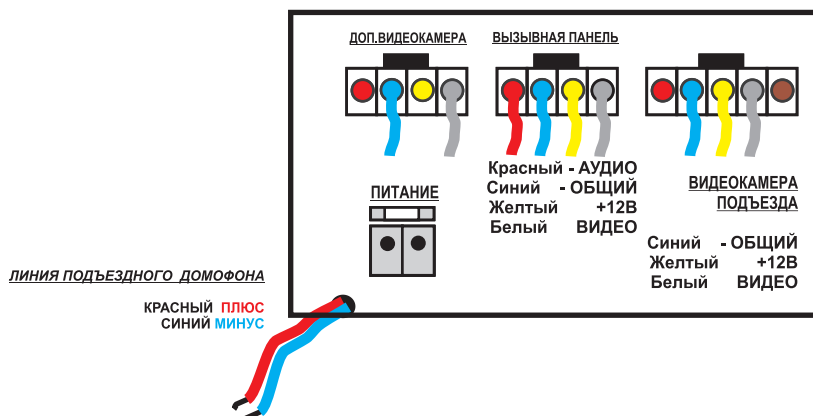

4,3" ЦВЕТНОЙ МОНИТОР ВИДЕОДОМОФОНА TANTOS LILU SD XL (ЦИФРОВОЙ)

ЦВЕТНОЙ 4,3" монитор видеодомофона с записью на micro SD 32GB карту TANTOS LILU SD XL предназначен для полнофункциональной работы с подъездным ЦИФРОВЫМ аудиодомофоном типа "RAIKMAN", "MARSHAL", "LASKOMEX". .
На первый вход подключается только подъездная видеочка, на второй вход можно подключить вызывную панель видеодомофона или цветную видеочка.

СХЕМА ПОДКЛЮЧЕНИЯ

РАЗЪЕМЫ ВХОДОВ:

ДЛЯ ЗАПИСИ № КВАРТИРЫ НЕОБХОДИМО:
УСТАНОВИТЬ в меню домофона системное время и дату.
Выключить и через 15 сек. включить питание монитора,
дождаться прохождения теста,
затем успеть в течении 5 сек. включить ПАНЕЛЬ 1

нажав кнопку ПРОСМОТР 

затем нажать кнопку ОТВЕТ 

Этими действиями включится режим записи № квартиры
Затем 3 раза набрать номер квартиры, дожидаясь прохождения хотя бы одного звонка, затем его сбрасывая).
Номер квартиры будет запомнен видеодомофоном.