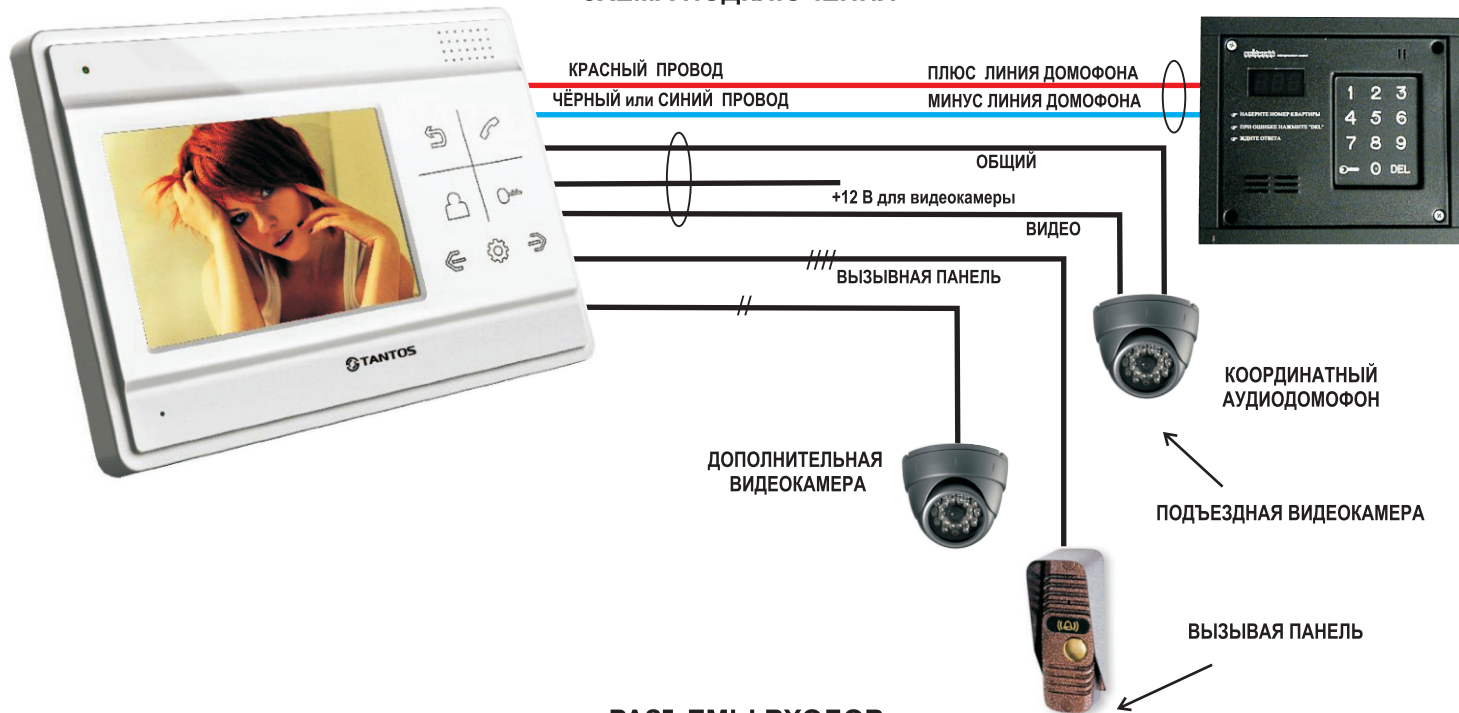

4,3" ЦВЕТНОЙ МОНИТОР ВИДЕОДОМОФОНА TANTOS LILU XL (ЦИФРОВОЙ)

ЦВЕТНОЙ 4,3" монитор видеодомофона TANTOS LILU XL предназначен для полнофункциональной работы с подъездным ЦИФРОВЫМ аудиодомофоном типа "RAIKMAN", "MARSHAL", "LASKOMEX".

На первый вход подключается только подъездная видекамера, на второй вход можно подключить вызывную панель видеодомофона или цветную видекамеру.

СХЕМА ПОДКЛЮЧЕНИЯ

РАЗЪЕМЫ ВХОДОВ:

ДЛЯ ЗАПИСИ № КВАРТИРЫ НЕОБХОДИМО:

Включить питание монитора, дождаться прохождения теста, затем успеть в течение 5 сек. включить ПАНЕЛЬ 1

нажав кнопку ПРОСМОТР 

затем нажать кнопку ОТВЕТ 

Этими действиями включится режим записи № квартиры
Затем 3 раза набрать номер квартиры, дожидаясь прохождения хотя бы одного звонка, затем его сбрасывая.
Номер квартиры будет запомнен видеодомофоном.