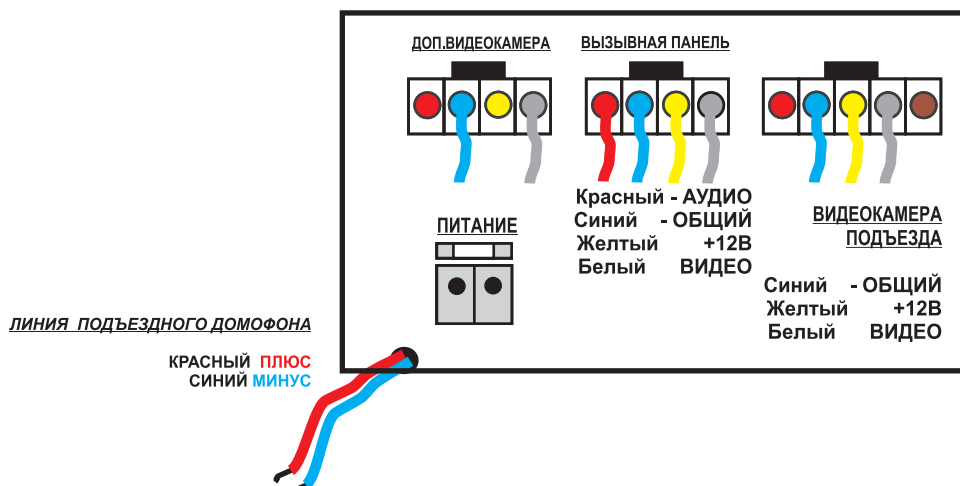

4,3" ЦВЕТНОЙ МОНИТОР ВИДЕОДОМОФОНА TANTOS LILU XL (ЦИФРОВОЙ)

ЦВЕТНОЙ 4,3" монитор видеодомофона TANTOS LILU XL предназначен для полнофункциональной работы с подъездным ЦИФРОВЫМ аудиодомофоном типа "RAIKMAN", "MARSHAL", "LASKOMEX".

На первый вход подключается только подъездная видекамера, на второй вход можно подключить вызывную панель видеодомофона или цветную видекамеру.

СХЕМА ПОДКЛЮЧЕНИЯ

РАЗЪЕМЫ ВХОДОВ:

ДЛЯ ЗАПИСИ № КВАРТИРЫ НЕОБХОДИМО:

Включить питание монитора, дождаться прохождения теста, затем успеть в течение 5 сек. включить ПАНЕЛЬ 1

нажав кнопку ПРОСМОТР 

затем нажать кнопку ОТВЕТ 

Этими действиями включится режим записи № квартиры
Затем 3 раза набрать номер квартиры, дожидаясь прохождения хотя бы одного звонка, затем его сбрасывая.
Номер квартиры будет запомнен видеодомофоном.