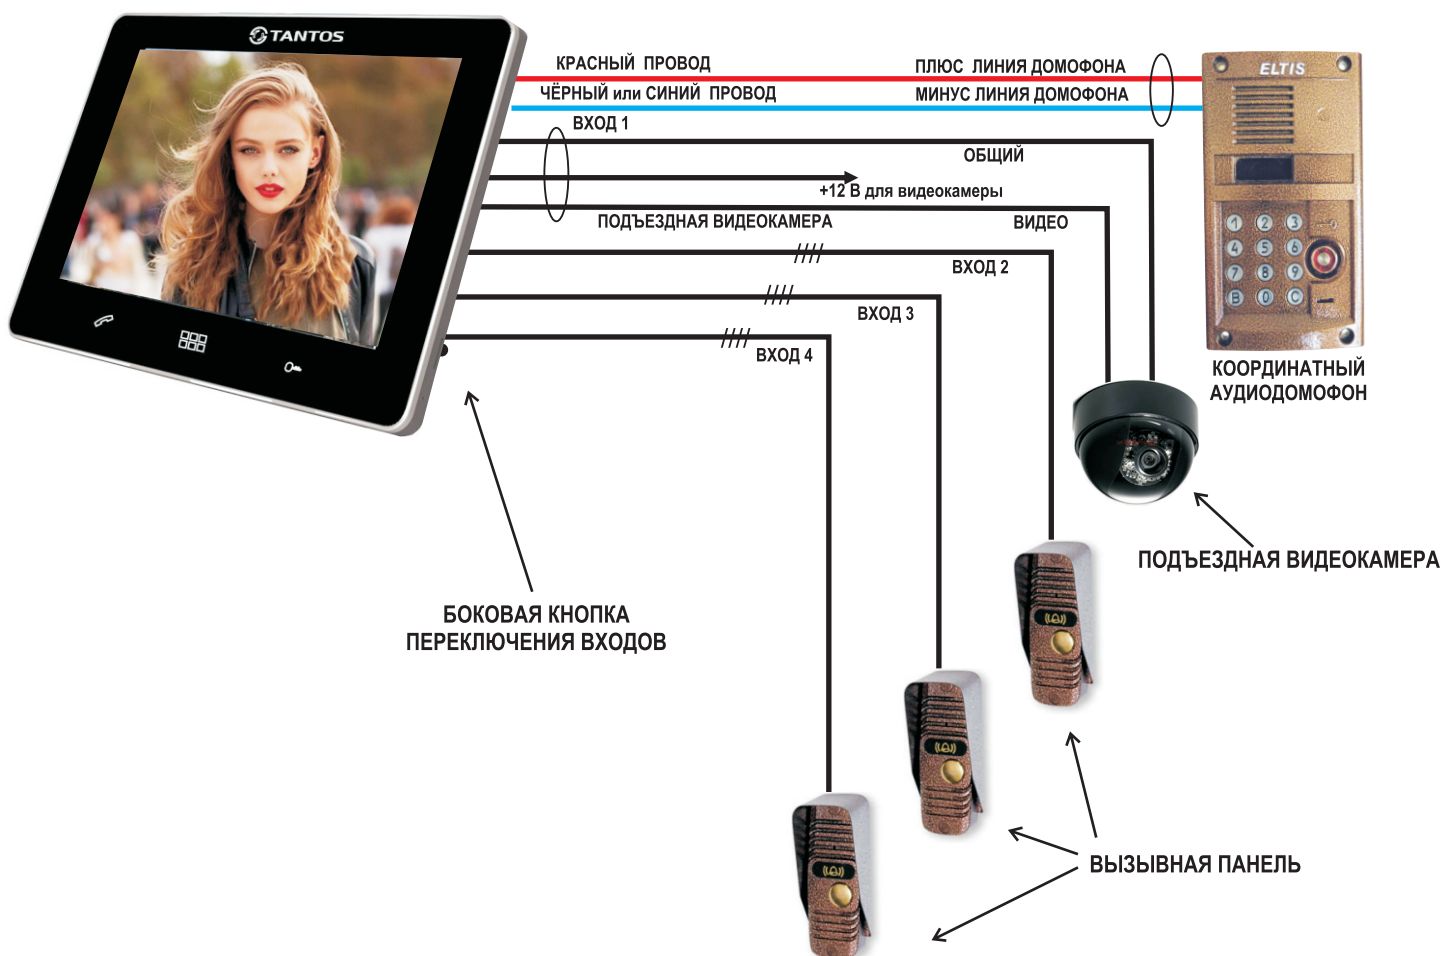

ЦВЕТНОЙ МОНИТОР ВИДЕОДОМОФОНА TANTOS STARK VZ (КООРДИНАТНЫЙ)

ЦВЕТНОЙ 9" монитор видеодомофона **TANTOS STARK VZ** предназначен для полнофункциональной работы с подъездным координатным аудиодомофоном типа Элтис, Цифрал, МЕТАКОМ. На первый вход подключается подъездная видекамера.

СХЕМА ПОДКЛЮЧЕНИЯ

ВНИМАНИЕ!

ДЛЯ ПОДКЛЮЧЕНИЯ ИСПОЛЬЗУЕТСЯ ТОЛЬКО ПЛОСКИЙ 16-ЖИЛЬНЫЙ КАБЕЛЬ И КРАСНО-СИНИЙ ПРОВОД ДЛЯ ПОДЪЕЗДНОГО ДОМОФОНА

В НЕИСПОЛЬЗУЕМЫХ ВХОДАХ 16-ЖИЛЬНОГО ПЛОСКОГО КАБЕЛЯ ПЕРЕД ВКЛЮЧЕНИЕМ МОНИТОРА НЕОБХОДИМО АУДИОКАНАЛ СОЕДИНИТЬ С "ЗЕМЛЕЙ" (С ОБЩИМ ПРОВОДОМ)

ДЛЯ ОБЕСПЕЧЕНИЯ РАБОТЫ ВСТРОЕННОГО DVR ВИДЕОКАМЕРА ИЛИ ПАНЕЛЬ ПОДКЛЮЧАЕТСЯ НА ШТАТНЫЙ ВХОД МОНИТОРА: ПАНЕЛЬ 2/ КАМЕРА 1 ИЛИ КАМЕРА 2