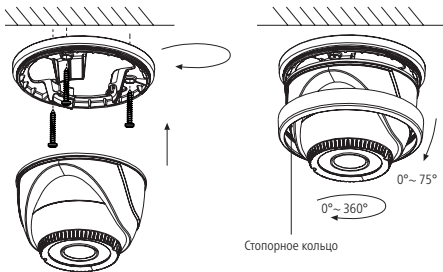

Рис. 3 Установка камеры FC13W|FC23W|FC53W на потолок

УСТАНОВКА И ПОДКЛЮЧЕНИЕ

7. Установка видеокамеры FC18W|FC28W|FC58VX.
- Снимите стопорное кольцо, поворачивая его против часовой стрелки. Отделите сферу видеокамеры и прижимающее кольцо от основания.
 - Закрепите основание на поверхности с помощью 3 крепежных винтов.
 - Установите камеру на основании, зафиксируйте ее прижимающим и стопорным кольцом.
 - Настройте положение обзора камеры, после чего плотно закрутите стопорное кольцо.