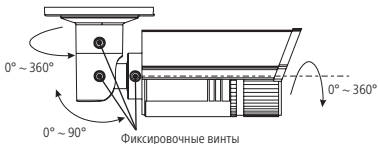

8. Установка видеокамеры FC19W|FC29W|FC59WX.

- Закрепите кронштейн на поверхности.
- Отрегулируйте направление обзора камеры.
- Затяните фиксирующие винты.

Рис. 6 Регулировка угла обзора камеры FC19W|FC29W|FC59WX