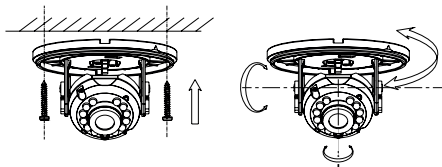

УСТАНОВКА И ПОДКЛЮЧЕНИЕ

Рис. 1 Установка камеры FC11|FC11 Black|FC21 на потолок

5. Установка видеокамеры FC12W|FC22W|FC52W.

- Поверните фиксирующее кольцо против часовой стрелки и отсоедините основание для крепления (А).
- Закрепите основание камеры на поверхности с помощью шурупов (Б).
- Закрепите сферу камеры при помощи фиксирующих элементов (В).
- Отрегулируйте направления обзора камеры (Г).