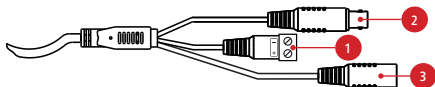

Рис. 7 Управление зумом и фокусом

Внимание:

Управление зумом и фокусом видеокамеры FC59WX производится удаленно, по коаксиальному кабелю через видеорегистратор.

УСТАНОВКА И ПОДКЛЮЧЕНИЕ

Рис. 8 Кабели видеокамеры