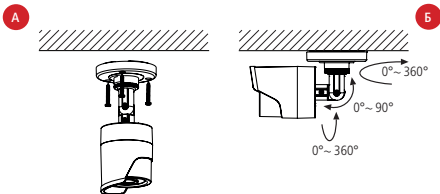

А

Б

УСТАНОВКА И ПОДКЛЮЧЕНИЕ

Рис. 2 Установка камеры FC12W|FC22W|FC52W на потолок

6. Установка видеокамеры FC13W|FC23W|FC53W.

- Закрепите кронштейн на поверхности.
- Отрегулируйте направление обзора камеры.
- Затяните фиксирующие винты.