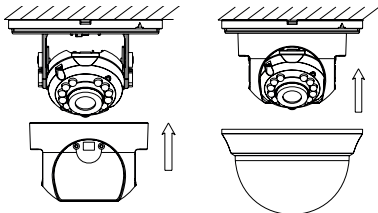

УСТАНОВКА И ПОДКЛЮЧЕНИЕ

Рис. 1 Установка камеры FC11|FC11 Black|FC21 на потолок

5. Установка видеокамеры FC12W|FC22W|FC52W.

- Поверните фиксирующее кольцо против часовой стрелки и отсоедините основание для крепления (А).
- Закрепите основание камеры на поверхности с помощью шурупов (Б).
- Закрепите сферу камеры при помощи фиксирующих элементов (В).
- Отрегулируйте направления обзора камеры (Г).